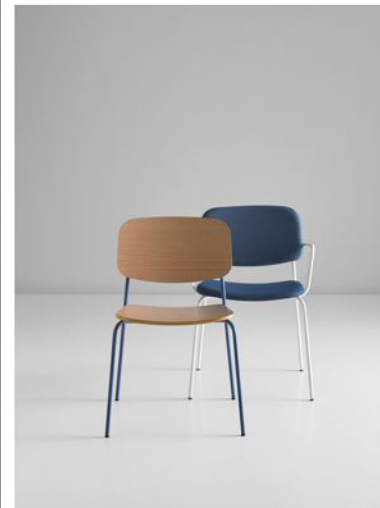

Hábitat Valencia 2019: 9 piezas imprescindibles de diseño español

Sillas, sofás, butacas y mesas: 'buceamos' entre las novedades de Hábitat 2019 para traerte lo que más nos ha gustado.

Pepa Casado D'Amato 5 days ago

Colaboradora de Houzz. Fundadora de future-A, colaboro con el Observatorio de Tendencia... [More](#)

Cada septiembre, Feria Hábitat Valencia reúne a los mejores fabricantes de mueble y decoración nacionales en lo que es el escaparate más destacado a nivel nacional del sector de mobiliario. Además, este año Hábitat ha coincidido con el anuncio de Valencia como Capital Mundial del Diseño 2022, algo que ha animado el ambiente ya de por sí positivo de los cinco días de feria. En este artículo recopilamos **9 diseños de empresas españolas** que demuestran –aunque creemos que a nadie le quedará ninguna duda de que así es– por qué Valencia será capital del diseño y por qué el **diseño made in Spain** está fuerte.

1. Silla *Hari*, de JM Ferrero para Ondarreta

José Manuel Ferrero, de Estudi(H)ac, tiene verdadera obsesión por la sastrería y a ella acude en busca de inspiración. También lo ha hecho para diseñar la silla *Hari* para la editora vasca Ondarreta. Su nombre en euskera significa 'hilo', ya que está inspirada en los telares textiles industriales.

7. Silla *Cap*, de Ximo Roca para Mobboli

Con un aire nostálgico pero con una estética contemporánea, el diseñador Ximo Roca firma esta silla con diferentes versiones: madera, tapizados, con o sin reposabrazos y en una multitud de colores. Como explica la nota de prensa, este diseño se inspira en las sillas de cocina de los años 50 y 60, pero mejora la confortabilidad con un asiento ligeramente más ancho. La silla se combina además con la mesa *Cua*, también con aire retro, pero con un diseño extremadamente funcional.