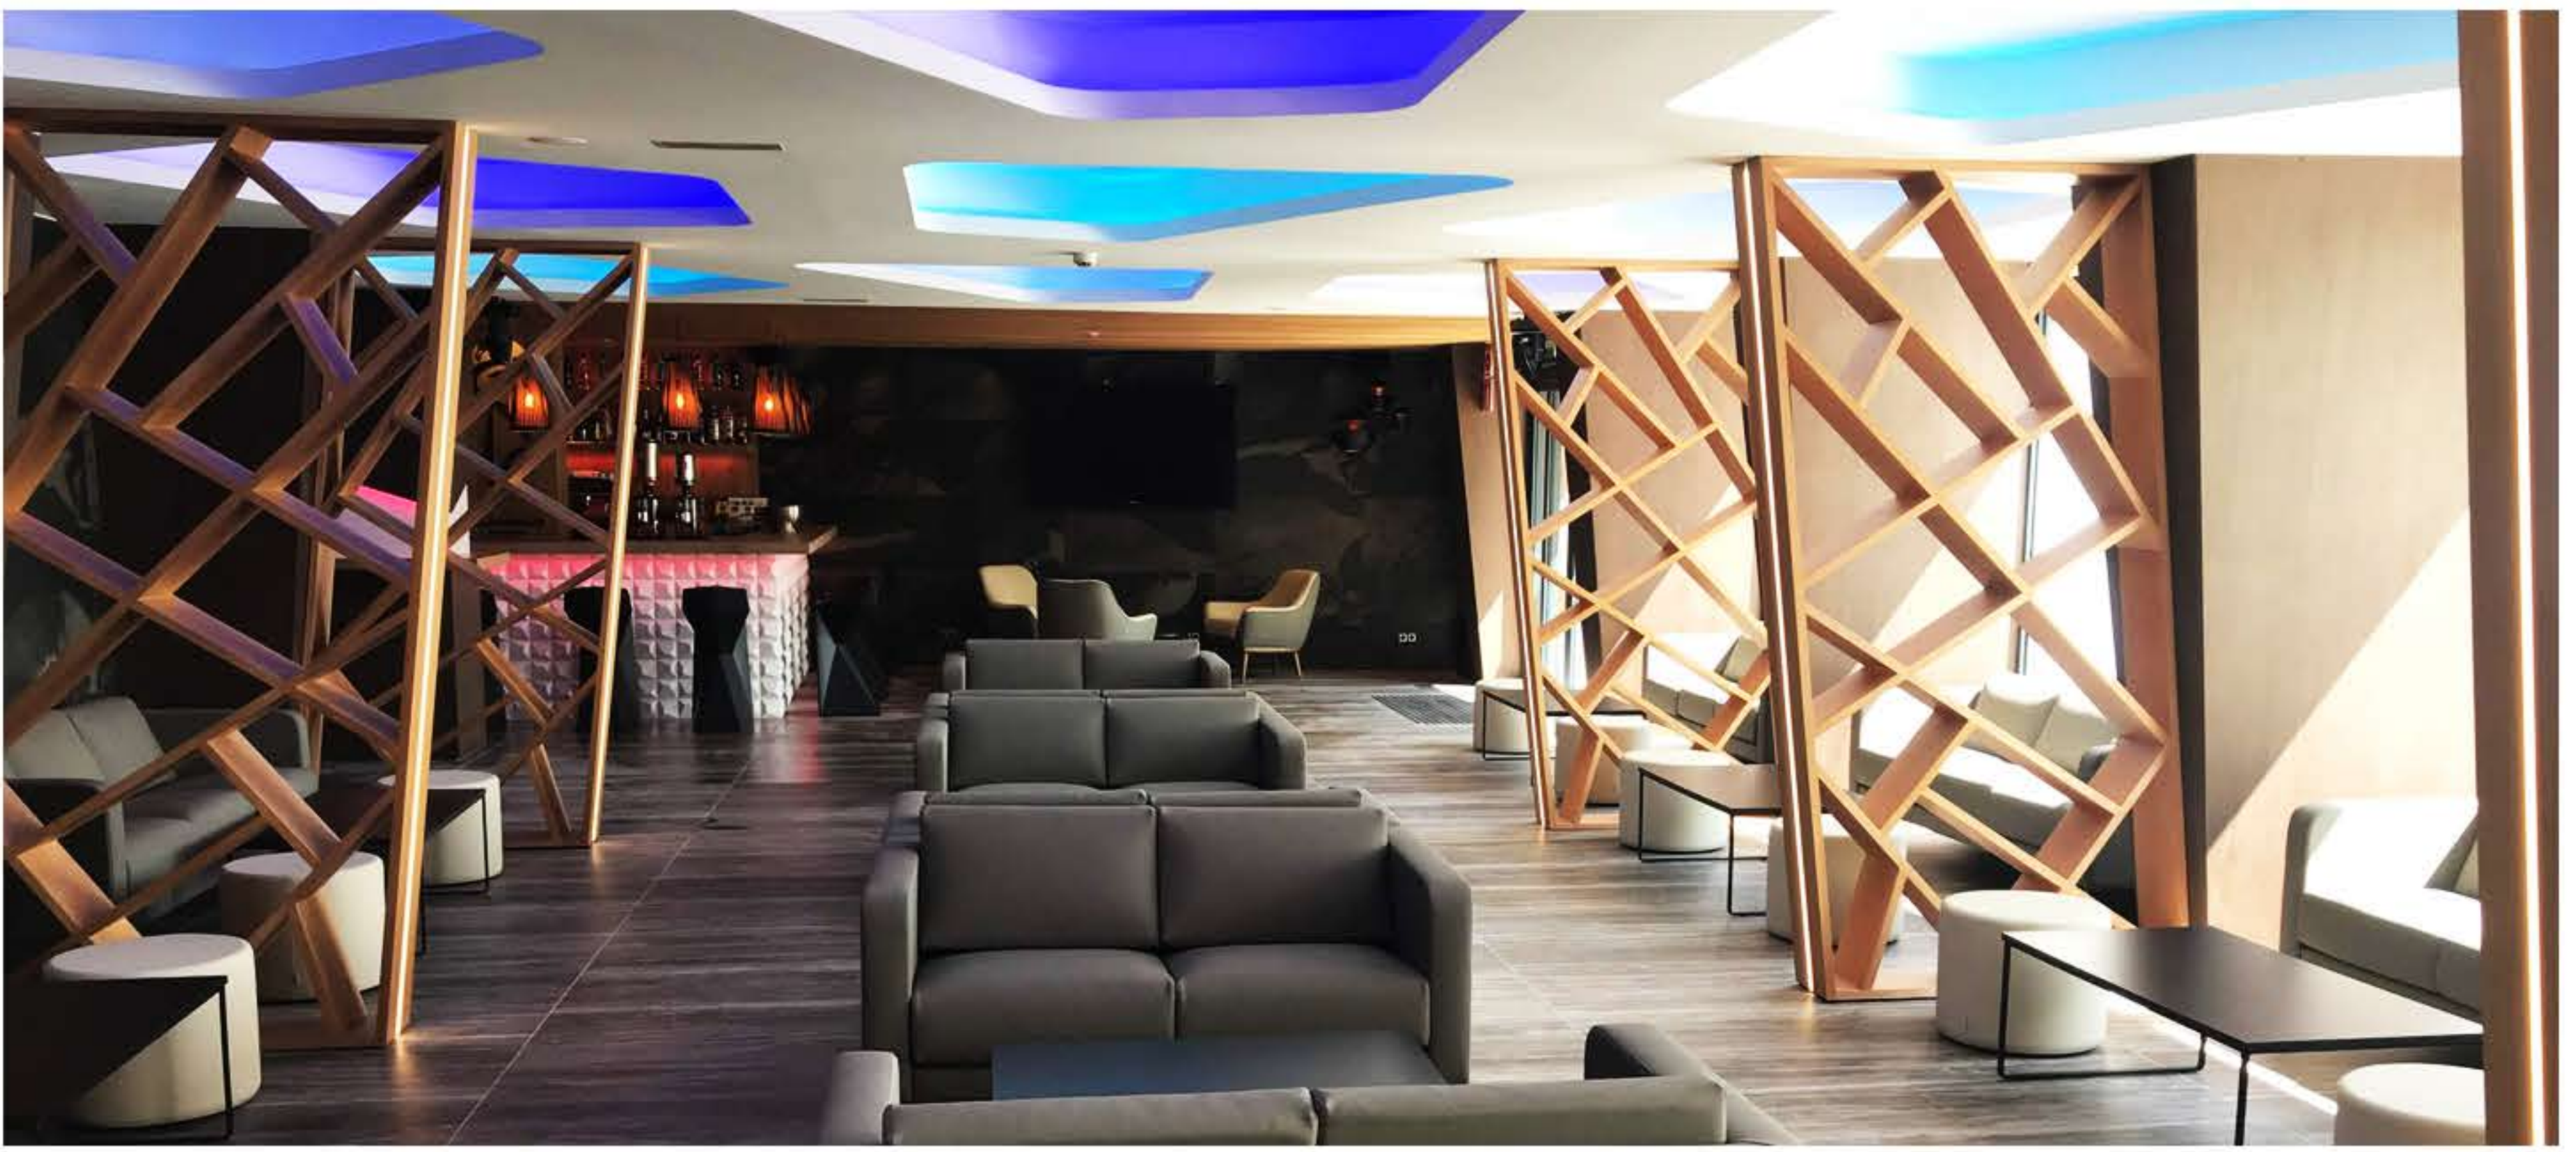

Proyecto Hotel Flamingo
(l'Estartit - Gerona)

Dirección de obra e interiorismo: **Josep Maria Condal.**
Suministro del Mobiliario: **Cadirafina.**

Colecciones utilizadas: **Quadrat** diseñada por **Lievore Altherr Molina** y accesorios pufs ambas de la marca **Mobboli.**