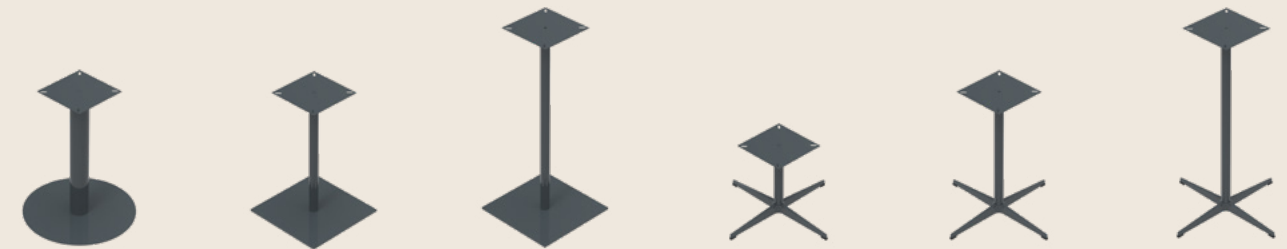

Foot tables / Pies mesas

WIRE42 / 73

W Ø420/600 mm
H 420 / 730 mm

WICU73

W 470 x 470 mm
H 730 mm

WICU10

W 470 x 470 mm
H 1040 mm

WIAS42

W Ø700 mm
H 420 mm

WIAS73

W Ø700 mm
H 730 mm

WIAS10

W Ø700 mm
H 1040 mm