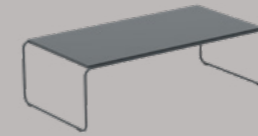

Ploma

Design by
Mobboli Studio

Mobboli

The combination of its light metallic structure with the finishes of the covers make Ploma a rich solution to give life to all kinds of environments.

La combinación de su ligera estructura metálica con los acabados de las tapas hacen de Ploma una solución rica para dar vida a todo tipo de ambientes.

Tables / Mesas

126M / 126L

W 1200 mm
H 350 mm
D 600 mm

99M / 99L

W 900 mm
H 350 mm
D 900 mm

66M / 66L

W 600 mm
H 350 mm
D 600 mm

Finishes / Acabados

Structure. Metallic steel tube: painted in epoxy.
Tops. MDF board lacquered in the colours of our sample book/Melamine board white or walnut.

Estructura. Metálica de tubo de acero: pintada en epoxy.
Tapas. Tablero MDF lacado en los colores del muestrario / Tablero de melamina blanco o nogal.