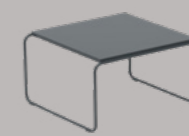

Tables / Mesas

126M / 126L

W 1200 mm
H 350 mm
D 600 mm

99M / 99L

W 900 mm
H 350 mm
D 900 mm

66M / 66L

W 600 mm
H 350 mm
D 600 mm

Finishes / Acabados

Structure. Metallic steel tube: painted in epoxy.
Tops. MDF board lacquered in the colours of our sample book/Melamine board white or walnut.

Estructura. Metálica de tubo de acero: pintada en epoxy.
Tapas. Tablero MDF lacado en los colores del muestrario / Tablero de melamina blanco o nogal.